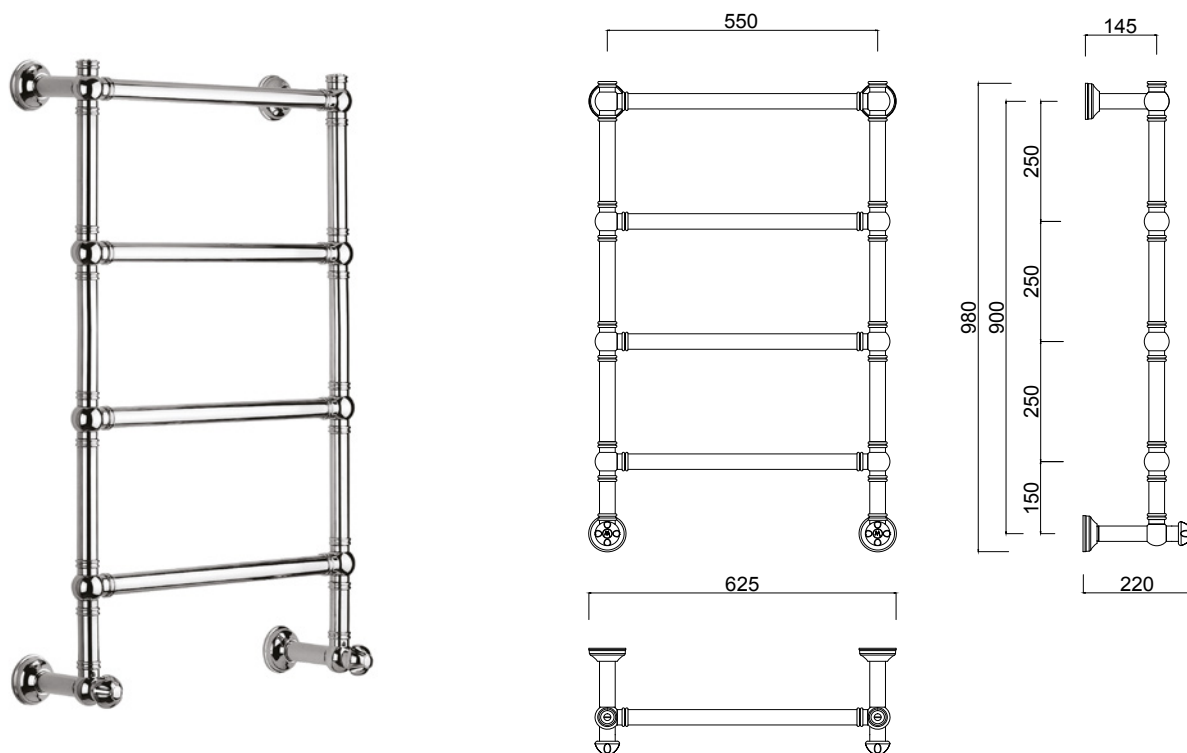

SCALDASALVIETTE

GG9-442

Scaldasalviette fisso componibile, in tubo tondo Ø32mm

Fixed modular Ø32mm brass tube heated towel

Стационарный модульный полотенцесушитель из латунной трубы диаметром Ø32мм

RubINETTERIA Giulini Giovanni srl