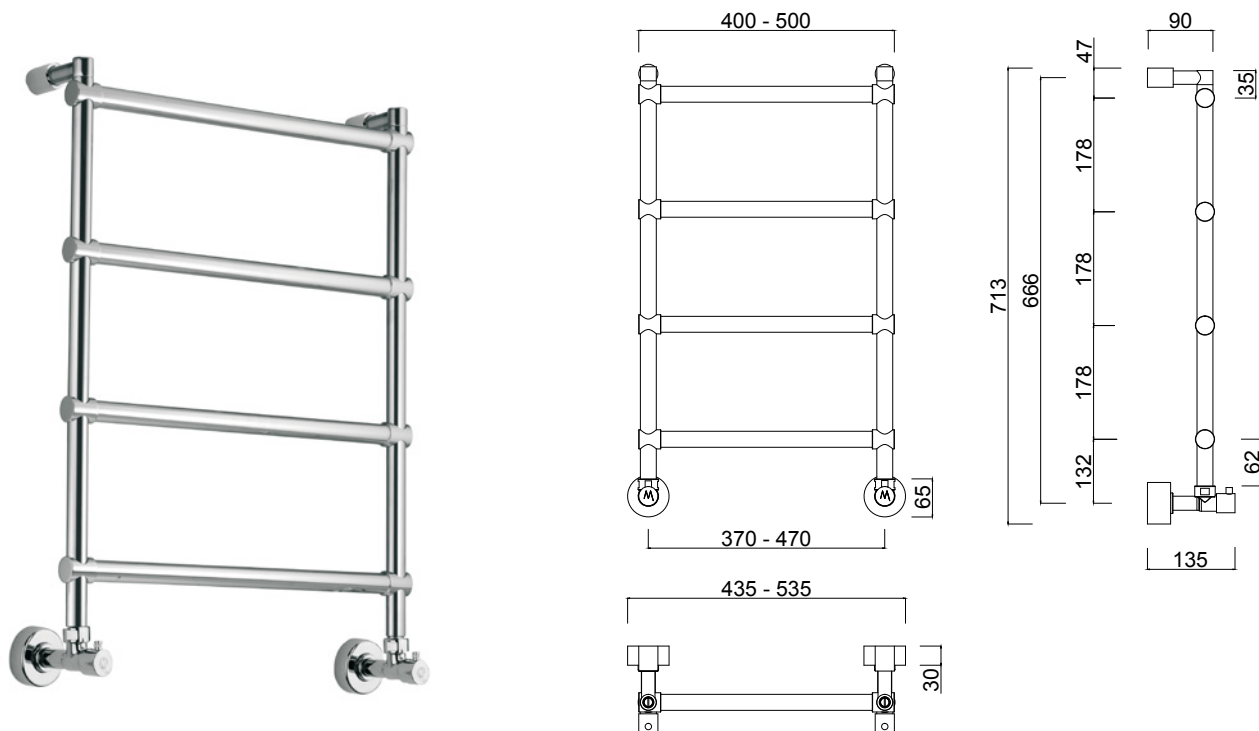

SCALDASALVIETTE

GG442

Scaldasalviette fisso componibile in tubo di ottone Ø25mm

Fixed modular heated towel rail in brass tube Ø25mm

Стационарный модульный полотенцесушитель из латунной трубы диаметром Ø25 мм