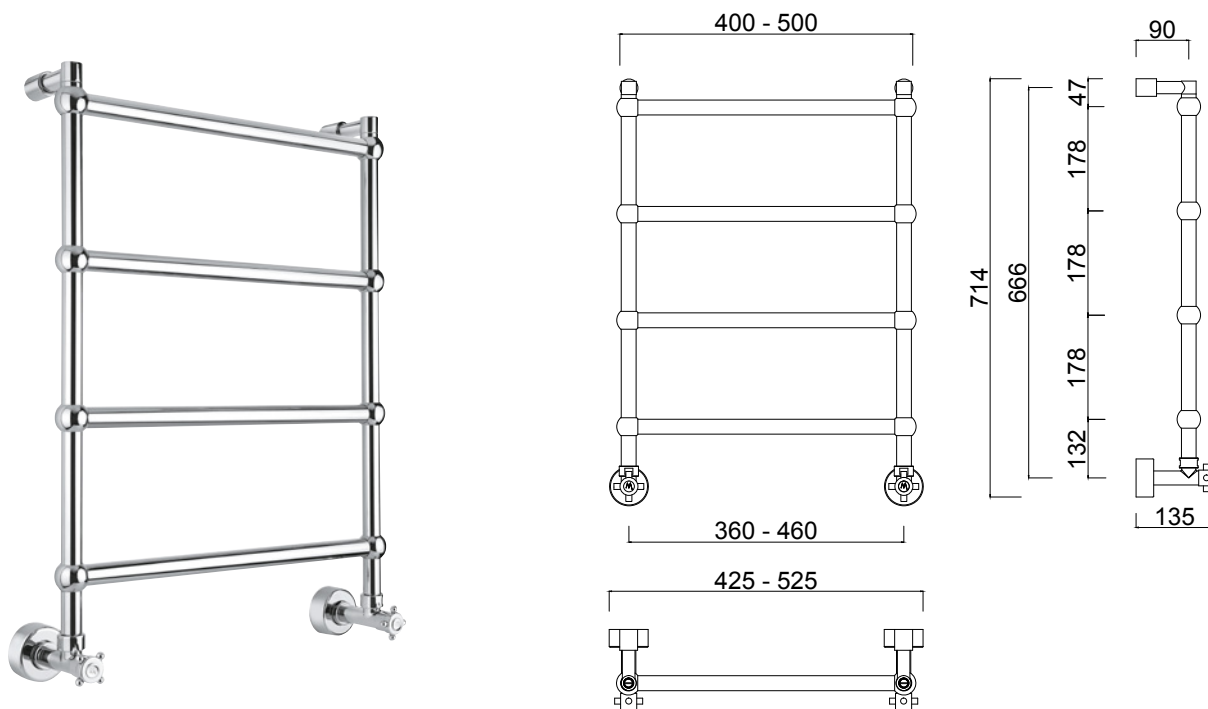

SCALDASALVIETTE

GG442/TS

Scaldasalviette fisso componibile in tubo di ottone Ø25mm

Fixed modular heated towel rail in brass tube Ø25mm

Стационарный модульный полотенцесушитель из латунной трубы диаметром Ø25мм