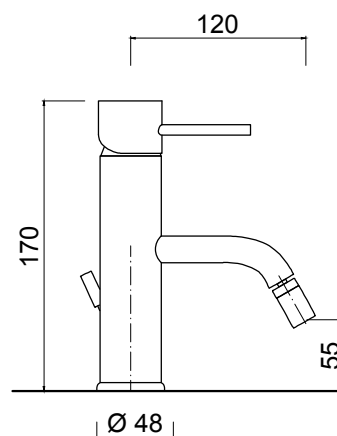

FUTURO

6535A

Cartuccia ceramica
Ceramic cartridge

3022D

Monocomando bidet, scarico 1"1/4 (con flessibile).

Bidet single-lever mixer, 1"1/4 pop-up waste (with flexible).

Mitigeur bidet avec vidage 1"1/4 (avec flexible).

Einhand-Bidetbatterie mit Ablaufgarnitur 1"1/4 (mit flexiblen Anschlusschläuchen).

Monomando bidet, tapón accionado por varilla 1"1/4 (con flexible).

Однорычажный смеситель для биде, донный клапан 1"1/4 (гибкая подводка).

Articolo	Note	CROMO	BO-NO-NKO		
6535A		√	√		

CROMO: Cromo / Chrome-Plated - **BO:** Bianco Opaco / Matt White - **NO:** Nero Opaco / Matt Black - **NKO:** Nikel Opaco / Matt Nikel - **SC:** Senza scarico / Without pop-up waste