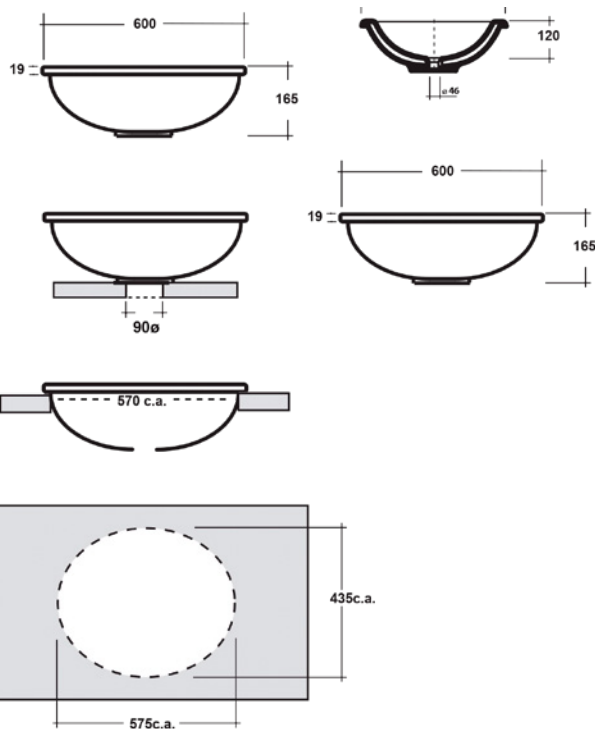

GG PROJECT

IMP4060001

Lavabo ovale da incasso
Oval under top washbasin
Раковина полуэстраиваемая

RubINETteria Giulini Giovanni srl

Via Salvo D'Acquisto, 22 - 28076 Pogno (No) Italy

Tel. +39 0322 97157 / Fax. +39 032297498 - Tel. Export +39 0322 97057 - www.giulini.it - info@giulini.it