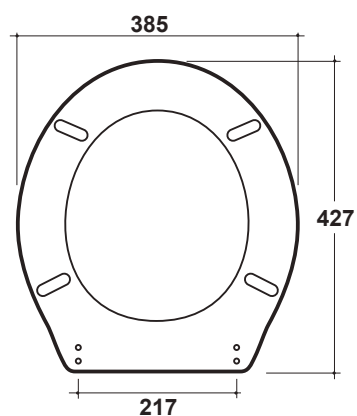

GG PROJECT

C811

Copriwater in legno/poliestere soft close

Wood/polyester seat cover soft close

Сиденья для унитаза пластик, деревянная основа, с механизмом плавного закрывания

RubINETteria Giulini Giovanni srl