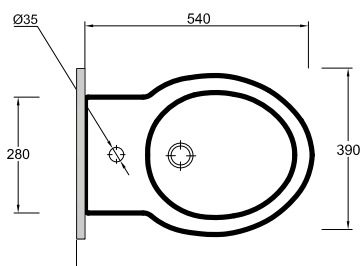

GG PROJECT

IMP220101

Bidet sospeso monoforo

One hole wall hung bidet

Биде подвесное, 1 отверстие под смеситель+комплект креплений

Rubetteria Giulini Giovanni srl

Via Salvo D'Acquisto, 22 - 28076 Pogno (No) Italy