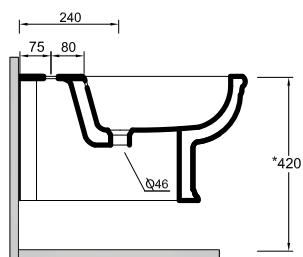

GG PROJECT

IMP220101

Bidet sospeso monoforo

One hole wall hung bidet

Биде подвесное, 1 отверстие под смеситель+комплект креплений

Rubetteria Giulini Giovanni srl

Via Salvo D'Acquisto, 22 - 28076 Pogno (No) Italy