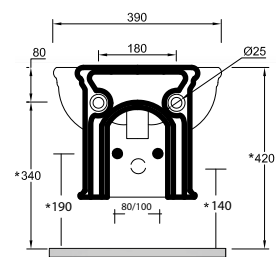

GG PROJECT

IMP220101

Bidet sospeso monoforo

One hole wall hung bidet

Биде подвесное, 1 отверстие под смеситель+комплект креплений

Rubetteria Giulini Giovanni srl

Via Salvo D'Acquisto, 22 - 28076 Pogno (No) Italy