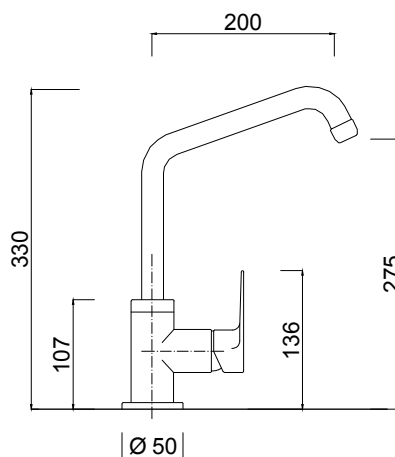

# CONTEMPORARY

6314

Cartuccia ceramica  
Ceramic cartridge

**Monocomando lavello cucina, bocca girevole (con flessibile)**

Single-hole single-lever mixer for sink, swivel spout (with flexible).

Mitigeur évier monotrou, bec mobile (avec flexible).

Einloch- Einhebelmischer für Spülbecken, Rohrauslauf (mit flexiblen Anschlusschläuchen).

Monocomando monoagujero fregadero, caño giratorio (con flexible).

Однорычажный смеситель на одно отверстие для мойки, поворотный излив (гибкая подводка).

Articolo	Note	CROMO	C	FL-BR	SF
6314	LN	√	X	X	X
6414	LD	√	X	X	X

LN: Linea - LD: Lady - EP: Epoca - IN: Infinito - SP: Spazio - KE: Kelly - ME: Mery - GL: Goldenlux - GI: Giada - GIL: Giadalux - MD: Melody - LC: Leva clinica - OT: Orta 700 - MN: Minerva mini  
CROMO: Cromo / Chrome-Plated - C: Colorato parti cromo / Coloured with chrome-plated parts - FL: Finitura Lavelli (BA - GA) - BR: Bronzo / Bronze - SF: Sfumato / Terre De France