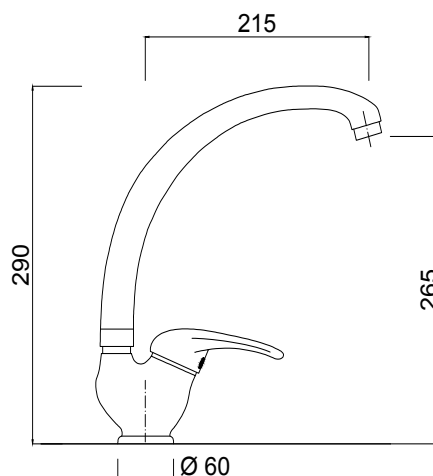

CONTEMPORARY

8514

Cartuccia ceramica
Ceramic cartridge

Monocomando lavello cucina, bocca girevole (con flessibile)

Single-hole single-lever mixer for sink, swivel spout (with flexible).

Mitigeur évier monotrou, bec mobile (avec flexible).

Einloch- Einhebelmischer für Spülbecken, Rohrauslauf (mit flexiblen Anschlusschläuchen).

Monomando monoagujero fregadero, caño giratorio (con flexible).

Однорычажный смеситель на одно отверстие для мойки, поворотный излив (гибкая подводка).

Articolo	Note	CROMO	C	FL-BR	SF
8514	IN	√	X	X	X
8614	SP	√	X	X	X

LN: Linea - LD: Lady - EP: Epoca - IN: Infinito - SP: Spazio - KE: Kelly - ME: Mery - GL: Goldenlux - GI: Giada - GIL: Giadalux - MD: Melody - LC: Leva clinica - O7: Orta 700 - MN: Minerva mini
CROMO: Cromo / Chrome-Plated - C: Colorato parti cromo / Coloured with chrome-plated parts - FL: Finitura Lavelli (BA - GA) - BR: Bronzo / Bronze - SF: Sfumato / Terre De France