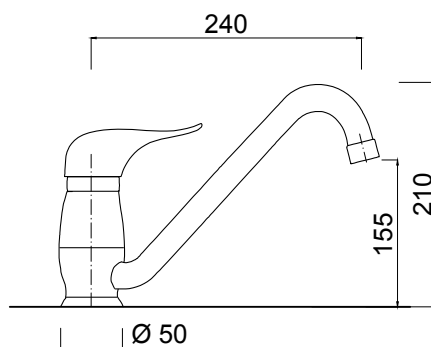

CONTEMPORARY

9416

Cartuccia ceramica
Ceramic cartridge

3022

Monocomando lavello cucina, bocca girevole (con flessibile)

Single-hole single-lever mixer for sink, swivel spout (with flexible).

Mitigeur évier monotrou, bec mobile (avec flexible).

Einloch- Einhebelmischer für Spülbecken, Rohrauslauf (mit flexiblen Anschlusschläuchen).

Monomando monoagujero fregadero, caño giratorio (con flexible).

Однорычажный смеситель на одно отверстие для мойки, поворотный излив (гибкая подводка).