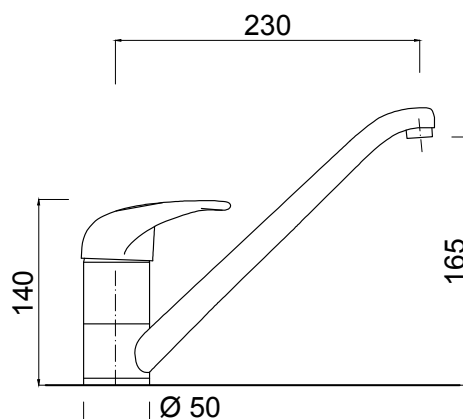

CONTEMPORARY

2516

Cartuccia ceramica
Ceramic cartridge

Monocomando lavello cucina, bocca girevole (con flessibile)

Single-hole single-lever mixer for sink, swivel spout (with flexible).

Mitigeur évier monotrou, bec mobile (avec flexible).

Einloch- Einhebelmischer für Spülbecken, Rohrauslauf (mit flexiblen Anschlusschläuchen).

Monomando monoagujero fregadero, caño giratorio (con flexible).

Однорычажный смеситель на одно отверстие для мойки, поворотный излив (гибкая подводка).