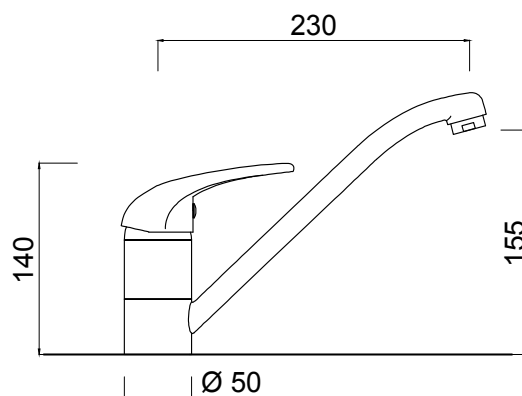

# CONTEMPORARY

2216

Cartuccia ceramica  
Ceramic cartridge

3021

**Monocomando lavello cucina, bocca girevole (con flessibile)**

*Single-hole single-lever mixer for sink, swivel spout (with flexible).*

*Mitigeur évier monotrou, bec mobile (avec flexible).*

*Einloch- Einhebelmischer für Spülbecken, Rohrauslauf (mit flexiblen Anschlusschläuchen).*

*Monomando monoagujero fregadero, caño giratorio (con flexible).*

*Однорычажный смеситель на одно отверстие для мойки, поворотный излив (гибкая подводка).*