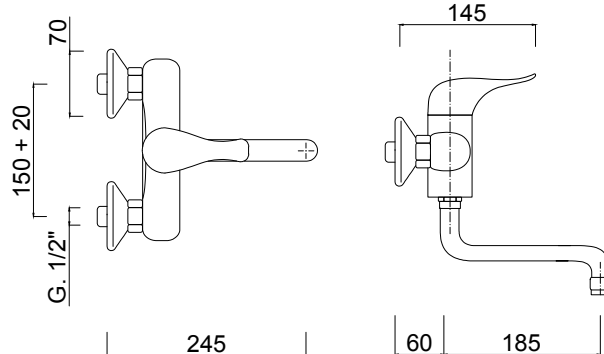

CONTEMPORARY

9402

Cartuccia ceramica
Ceramic cartridge

3022

Monocomando lavello a parete

Sink single-lever mixer, wall mounting

Mitigeur évier mural

Einhand-Spültischbatterie Wandmontage

Monomando fregadero pegado al muro

Однорычажный настенный для раковины

Articolo	Note	CROMO	C	BR	SF
9402	MD	✓	x	✓	x
9302	EP	✓	x	✓	x

LN: Linea - LD: Lady - EP: Epoca - IN: Infinito - SP: Spazio - KE: Kelly - ME: Mery - GL: Goldenlux - GI: Giada - GIL: Giadalux - MD: Melody - LC: Leva clinica - O7: Orta 700 - MN: Minerva mini
CROMO: Cromo / Chrome-Plated - C: Colorato parti cromo / Coloured with chrome-plated parts - FL: Finitura Lavelli (BA - GA) - BR: Bronzo / Bronze - SF: Sfumato / Terre De France