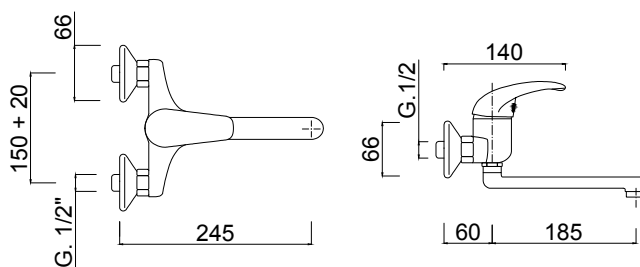

## 2502

Cartuccia ceramica  
Ceramic cartridge

3021

### Monocomando lavello a parete

Sink single-lever mixer, wall mounting

Mitigeur évier mural

Einhand-Spültischbatterie Wandmontage

Monomando fregadero pegado al muro

Однорычажный настенный для раковины

Articolo	Note	CROMO	C	FL-BR	SF
2502	KE	√	√	√	√
2402	ME	√	√	√	√
8502/2102	IN	√	X	X	X
8602	SP	√	X	X	X
0402/2202	GL		√	√	√
0402LC	LC	√	X	X	X

LN: Linea - LD: Lady - EP: Epoca - IN: Infinito - SP: Spazio - KE: Kelly - ME: Mery - GL: Goldenlux - GI: Giada - GIL: Giadalux - MD: Melody - LC: Leva clinica - O7: Orta 700 - MN: Minerva mini  
CROMO: Cromo / Chrome-Plated - C: Colorato parti cromo / Coloured with chrome-plated parts - FL: Finitura Lavelli (BA - GA) - BR: Bronzo / Bronze - SF: Sfumato / Terre De France