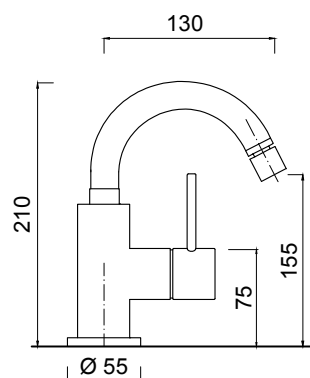

# FUTURO

6587A

Cartuccia ceramica  
Ceramic cartridge

Apertura frontale  
Front opening

**Monocomando bidet, bocca girevole, scarico 1"1/4 (con flessibile)**

*Bidet mixer, swivel spout, 1"1/4 pop-up waste (with flexible).*

*Смеситель для биде, поворотный излив, донный клапан 1"1/4 (гибкая подводка).*

Articolo	Note	CROMO	BO-NO-NKO		
6587A		√	√		

**CROMO:** Cromo / Chrome-Plated - **BO:** Bianco Opaco / Matt White - **NO:** Nero Opaco / Matt Black - **NKO:** Nikel Opaco / Matt Nikel - **SC:** Senza scarico / Without pop-up waste