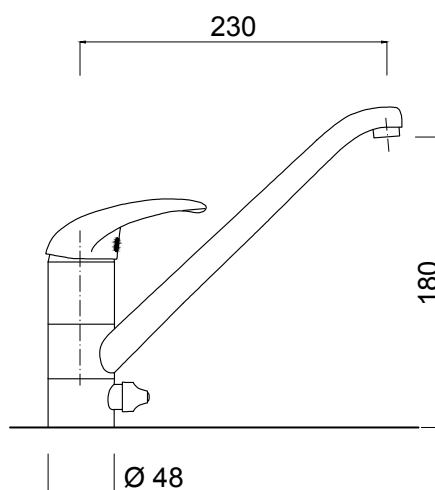

CONTEMPORARY

2524

Cartuccia ceramica
Ceramic cartridge

3021

Monocomando lavello monoforo attacco lavastoviglie

Single-hole single-lever mixer for sink, connection for dishwasher

Mitigeur évier avec connexion lave-vaisselle intégrée

Einhand- Spültischbatterie mit Absperrung für Spül- oder Waschmaschine

Монотандо фрегadero моноагујеро асometida лававјillas

Одноместный раковина смеситель посудомоечная машина связи

Articolo	Note	CROMO	C	FL-BR	SF
2524	KE	√	X	X	X
2424	ME	√	X	X	X
0409	GL	√	X	X	X