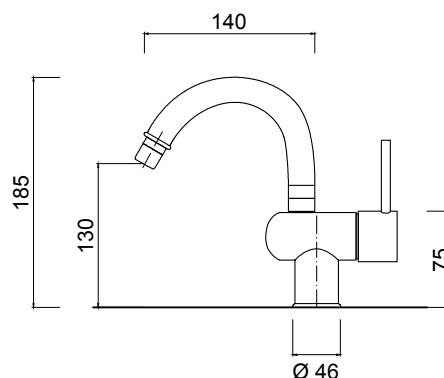

FUTURO

6529A

Cartuccia ceramica
Ceramic cartridge

Monocomando bidet, bocca girevole, scarico 1"1/4 (con flessibile)

Bidet mixer, swivel spout, 1"1/4 pop-up waste (with flexible).

Mitigeur bidet, bec mobile, vidage automatique 1"1/4 (avec flex.).

Bidet-Einhebelmischer, Schwenkbarer Rohrauslauf, 1"1/4

Zugknopfablaufgarnitur (mit flexiblen Anschlusschläuchen).

Monomando bidet, caño giratorio, tapón accionado por varilla 1"1/4 (con flex.).

Смеситель для биде, поворотный излив, донный клапан 1"1/4 (гибкая подводка).

Articolo	Note	CROMO	BO-NO-NKO		
6529A		✓	✓		

CROMO: Cromo / Chrome-Plated - **BO:** Bianco Opaco / Matt White - **NO:** Nero Opaco / Matt Black - **NKO:** Nikel Opaco / Matt Nikel - **SC:** Senza scarico / Without pop-up waste