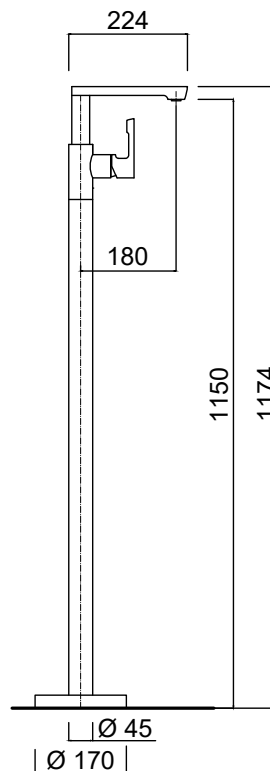

# EGO

5790

Cartuccia ceramica  
Ceramic cartridge

3022R

Aeratore orientabile  
Swiveling aerator

5 lt/min  
Aeratore WATERSAVING, 5 Lt min  
WATERSAVING aerator, 5 Lt per min

Senza scarico  
Without pop-up waste