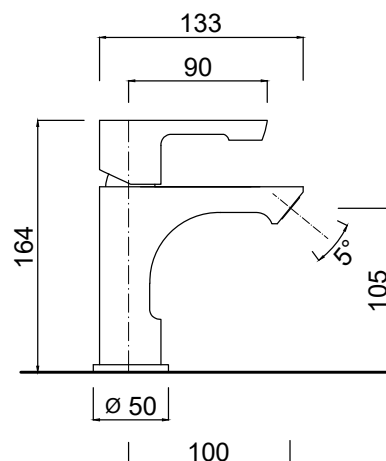

EGO

5707A

Cartuccia ceramica
Ceramic cartridge

Aeratore orientabile
Swiveling aerator

5 l/min
Aeratore WATERSAVING, 5 Lt min
WATERSAVING aerator, 5 Lt per min

Monocomando bidet, scarico 1"1/4 (con flessibile).

Bidet single-lever mixer, 1"1/4 pop-up waste (with flexible).

Mélangeur bidet avec vidage 1"1/4 (avec flexible).

Einhand-Bidetbatterie mit Ablaufgarnitur 1"1/4 (mit flexiblen Anschlusschläuchen).

Monomando bidet, tapón accionado por varilla 1"1/4 (con flexible).

Однорычажный смеситель для биде, донный клапан 1"1/4 (гибкая подводка).

Articolo	Note	CROMO	BO-NO-NKO	GF-BROP-VROP
5707A		✓	✓	✓

CROMO: Cromo / Chrome-Plated - **BO:** Bianco Opaco / Matt White - **NO:** Nero Opaco / Matt Black - **NKO:** Nickel Opaco / Matt Nickel - **GF:** Grafite / Graphite - **BROP:** Bronzo Opaco / Matt Bronze - **VROP:** Rame Opaco / Matt Copper - **SC:** Senza scarico / Without pop-up waste - *****: Alcune parti potrebbero differenziarsi dallo standard. / Some parts might differ from standard. / Некоторые части могут отличаться от стандарта.