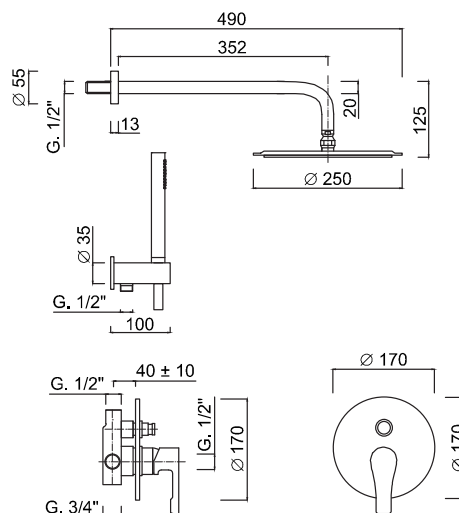

## 5713KB-25X

Cartuccia ceramica  
Ceramic cartridge

3022

Deviatore 3 vie - 1 entrata 2 uscite  
3-way diverter - 1 inlet 2 outlets

Soffione tondo D.250 mm  
Round showerhead Ø 250 mm

Sistema anticalcare  
Anti-scale system

### Set doccia incasso monocomando con deviatore, soffione Inox Ø 250, kit duplex incasso.

Shower built-in single-lever mixer with diverter, Stainless Steel shower head Ø 250, built-in duplex shower kit.

Mitigeur pour douche à encastrer avec inverseur, pomme de douche en INOX Ø 250, ensemble de douche duplex à encastrer.

Unterputz- Duscheinhebelmischer mit Umsteller, Kopfbrause aus Edelstahl Ø 250, UP-Brauseset.

Monomando ducha para empotrar con desviador, rociador ducha en Aciero INOX Ø 250, conjunto ducha duplex para empotrar.

"Встраиваемый однорычажный смеситель для душа с дивертером, Верхний душ из нержавеющей стали Ø 250; душевой комплект."