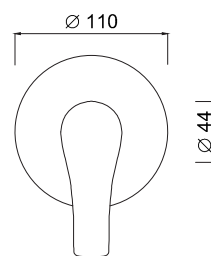

EGO

5715

Cartuccia ceramica
Ceramic cartridge

3022

Monocomando doccia incasso.

Shower built-in single-lever mixer.

Mitigeur pour douche à encaissement.

Unterputz-Duscheneinhebelmischer.

Monomando doccia para empotrar.

Однорычажный встроенный смеситель для душа.

Articolo	Note	CROMO	BO-NO-NKO	GF-BROP-VR0P
5715		√	√	√

CROMO: Cromo / Chrome-Plated - **BO:** Bianco Opaco / Matt White - **NO:** Nero Opaco / Matt Black - **NKO:** Nickel Opaco / Matt Nickel - **GF:** Grafite / Graphite - **BROP:** Bronzo Opaco / Matt Bronze - **VR0P:** Rame Opaco / Matt Copper - **SC:** Senza scarico / Without pop-up waste - * : Alcune parti potrebbero differenziarsi dallo standard. / Some parts might differ from standard. / Некоторые части могут отличаться от стандарта.