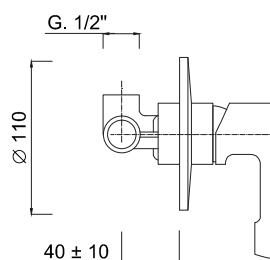

EGO

5715

Cartuccia ceramica
Ceramic cartridge

3022

Monocomando doccia incasso.

Shower built-in single-lever mixer.

Mitigeur pour douche à encaissement.

Unterputz-Duscheneinhebelmischer.

Monomando doccia para empotrar.

Однорычажный встроенный смеситель для душа.

Articolo	Note	CROMO	BO-NO-NKO	GF-BROP-VR0P
5715		√	√	√

CROMO: Cromo / Chrome-Plated - **BO:** Bianco Opaco / Matt White - **NO:** Nero Opaco / Matt Black - **NKO:** Nickel Opaco / Matt Nickel - **GF:** Grafite / Graphite - **BROP:** Bronzo Opaco / Matt Bronze - **VR0P:** Rame Opaco / Matt Copper - **SC:** Senza scarico / Without pop-up waste - * : Alcune parti potrebbero differenziarsi dallo standard. / Some parts might differ from standard. / Некоторые части могут отличаться от стандарта.