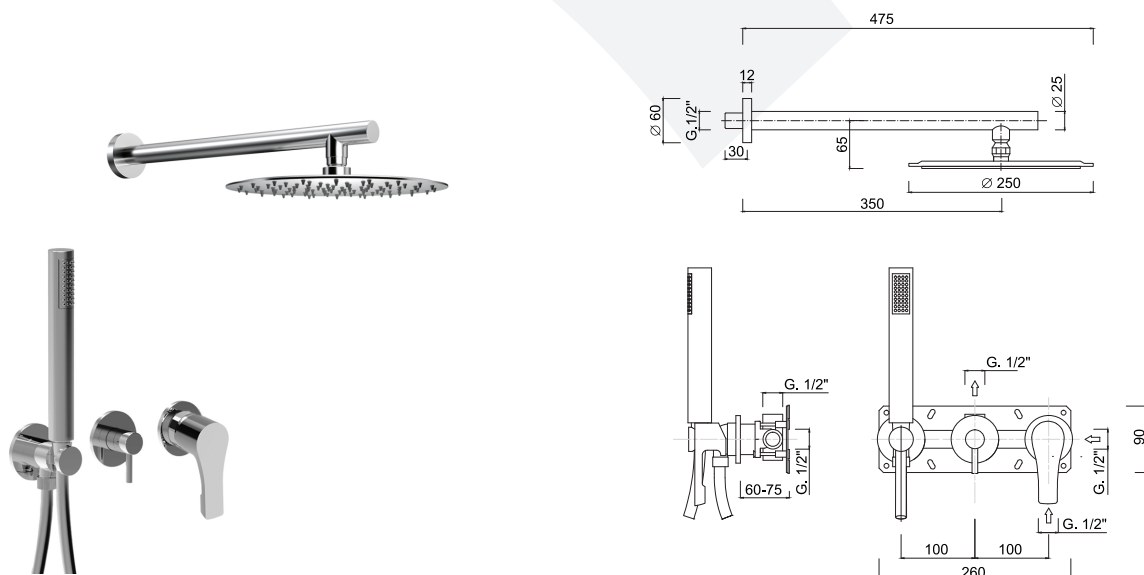

# EGO

5786

3022

**Set doccia incasso monocomando, deviatore a rotazione, kit duplex, braccio parete, soffione Inox Ø 250.**

Single-lever built-in shower set, rotation diverter, shower kit, wall arm, Ø 250 stainless steel shower head.

Ensemble de douche à encastrer monocommande, inverseur rotatif, kit de douche, bras mural, pomme de douche inox Ø 250.

Einhebel-UP-Brausegarnitur, Drehumsteller, Duschset, Wandarm, Duschkopf aus Edelstahl Ø 250.

Ensemble de douche à encastrer monocommande, inverseur rotatif, kit de douche, bras mural, pomme de douche inox Ø 250.

Встраиваемый душевой набор однорычажный, поворотный переключатель, душевой набор, настенный кронштейн, душевая головка из нержавеющей стали Ø 250.