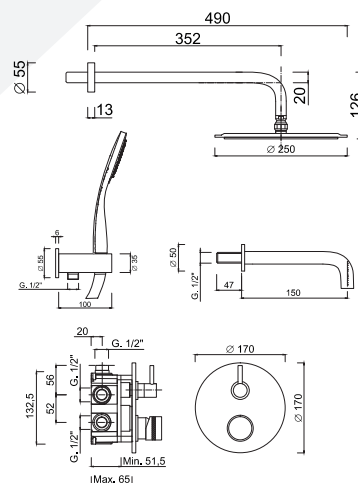

MYRING

MR0070DL

 Cartruccia ceramica
Ceramic cartridge

3022

 Aeratore WATERSAVING, 9 Lt min
WATERSAVING aerator, 9 Lt per min

 Inox
Inox

 Sistema anticalcare
Anti-scale system

 GG-BOX
5286 Box miscelatore doccia
Built-in shower mixer box

 Cover
Cover

 Valvola di sicurezza
Safety valve

Set doccia incasso monocomando con deviatore rotazione, kit duplex, bocca parete, braccio parete, soffione inox Ø 250.

Built-in single-lever shower set with rotating diverter, shower kit, wall spout, wall arm, shower head Ø 250.

Ensemble de douche à encastrer avec inverseur rotatif, kit de douche, bec mural, bras mural, pomme de douche en Ø 250.

UP-Einhandbrausegarnitur mit drehbarem Umsteller, Brauseset, Wandauslauf, Wandarm, Duschkopf aus Messing Ø 250.

Conjunto de ducha monomando encastrable con desviador giratorio, kit de ducha, caño de pared, brazo de pared, rociador de Ø 250.

Встраиваемый однорычажный душевой набор с поворотным переключателем, душевой набор, настенный излив, настенный кронштейн, верхний душ из нержавеющей Ø 250.