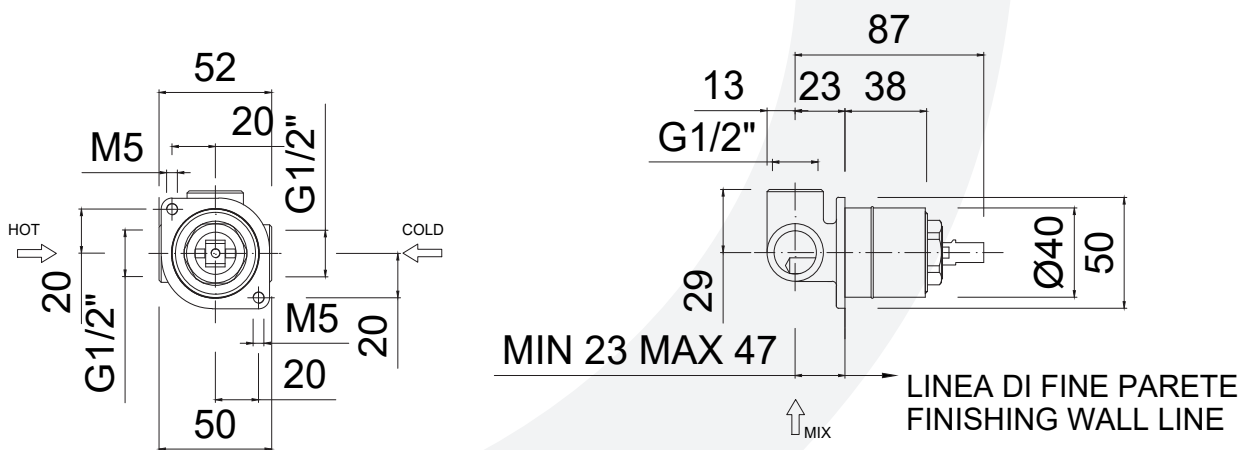

**INCASSI - CONCEALED - INTEGRES - UN-TEILE - EMPOTRADOS - ВСТРАИВАЕМЫЙ**

**5284**

**Parte incasso monocomando doccia incasso, cartuccia Ø 35.**  
*Built-in part for single-lever shower mixer, Ø 35 cartridge.*  
*Partie à encastrer pour mitigeur de douche, cartouche Ø 35.*  
*UP-Teil für Einhebel-Brausemischer, Kartusche Ø 35.*  
*Pieza empotrable para mezclador monomando de ducha, cartucho Ø 35.*  
*Встраиваемая часть для однорычажного смесителя для душа, картридж Ø 35.*