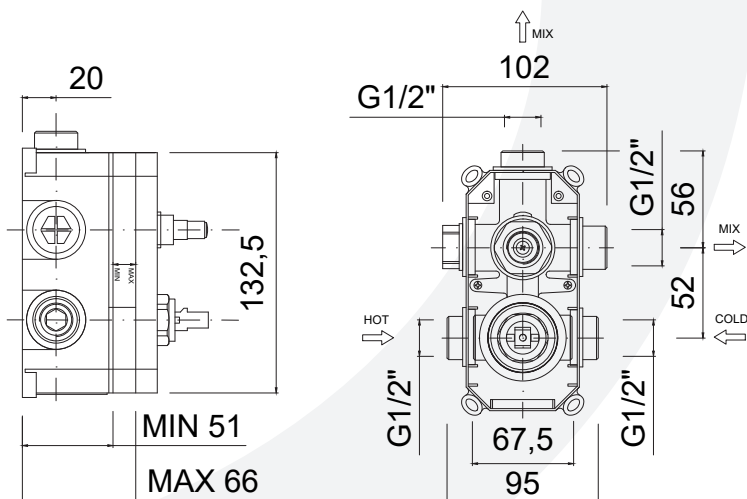

INCASSI - CONCEALED - INTEGRES - UN-TEILE - EMPOTRADOS - ВСТРАИВАЕМЫЙ

5285

Parte incasso GGBOX 5285 con deviatore a rotazione 2 uscite.

GGBOX 5285 built-in part, with rotating diverter, 2 outlets.

GGBOX 5285 partie encastrable, avec inverseur rotatif, 2 sorties.

GGBOX 5285 UP-Teil, mit Drehumsteller, 2 Ausgänge.

GGBOX 5285 pieza de empotrar, con desviador giratorio, 2 salidas.

GGBOX 5285 встраиваемая часть, с поворотным переключателем, 2 выхода.

Rubinetteria Giulini Giovanni srl