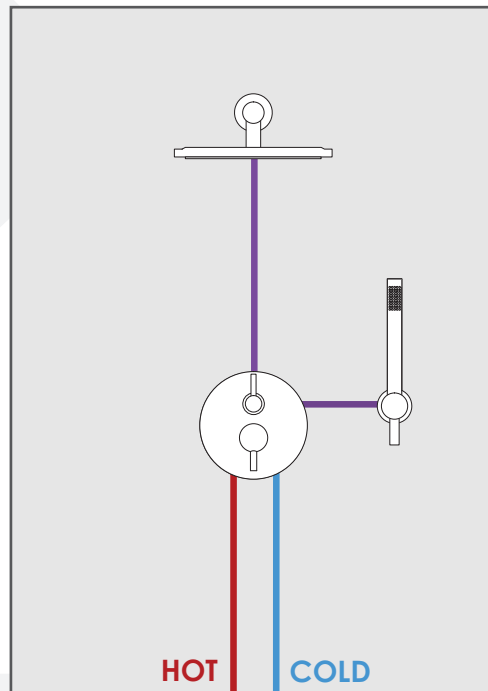

INCASSI - CONCEALED - INTEGRES - UN-TEILE - EMPOTRADOS - ВСТРАИВАЕМЫЙ

5285

Parte incasso GGBOX 5285 con deviatore a rotazione 2 uscite.

GGBOX 5285 built-in part, with rotating diverter, 2 outlets.

GGBOX 5285 partie encastrable, avec inverseur rotatif, 2 sorties.

GGBOX 5285 UP-Teil, mit Drehumsteller, 2 Ausgänge.

GGBOX 5285 pieza de empotrar, con desviador giratorio, 2 salidas.

GGBOX 5285 встраиваемая часть, с поворотным переключателем, 2 выхода.

Rubinetteria Giulini Giovanni srl