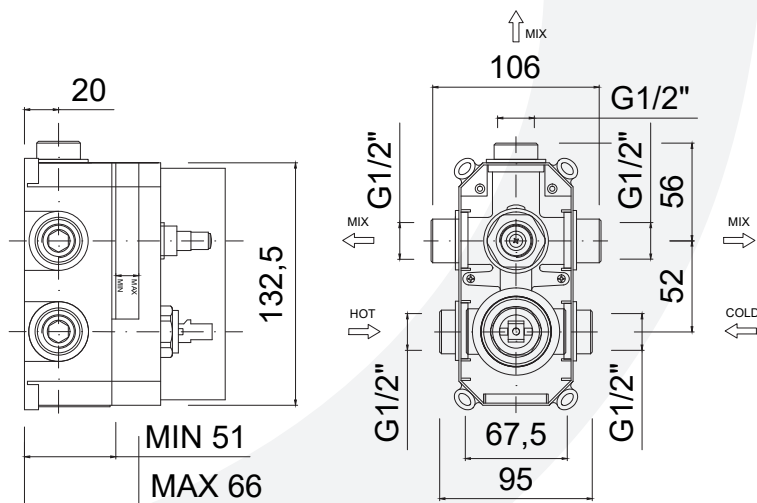

INCASSI - CONCEALED - INTEGRES - UN-TEILE - EMPOTRADOS - ВСТРАИВАЕМЫЙ

5286

Parte incasso GGBOX 5286 con deviatore a rotazione 3 uscite.

GGBOX 5286 built-in part, with rotating diverter, 3 outlets.

GGBOX 5286 partie encastrable, avec inverseur rotatif, 3 sorties.

GGBOX 5286 UP-Teil, mit Drehumsteller, 3 Ausgänge.

GGBOX 5286 pieza de empotrar, con desviador giratorio, 3 salidas.

GGBOX 5286 встраиваемая часть, с поворотным переключателем, 3 выхода.

Rubinetteria Giulini Giovanni srl