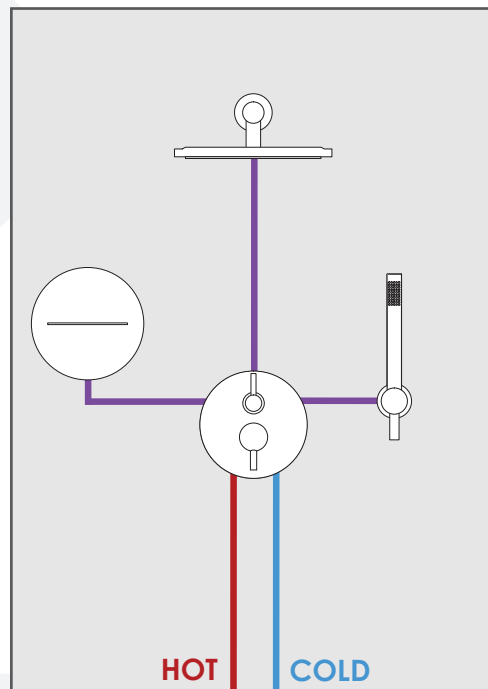

INCASSI - CONCEALED - INTEGRES - UN-TEILE - EMPOTRADOS - ВСТРАИВАЕМЫЙ

5286

Parte incasso GGBOX 5286 con deviatore a rotazione 3 uscite.

GGBOX 5286 built-in part, with rotating diverter, 3 outlets.

GGBOX 5286 partie encastrable, avec inverseur rotatif, 3 sorties.

GGBOX 5286 UP-Teil, mit Drehumsteller, 3 Ausgänge.

GGBOX 5286 pieza de empotrar, con desviador giratorio, 3 salidas.

GGBOX 5286 встраиваемая часть, с поворотным переключателем, 3 выхода.

Rubinetteria Giulini Giovanni srl