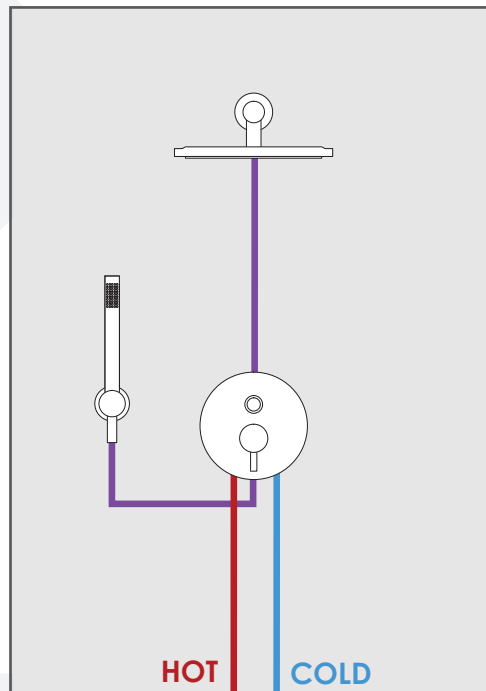

INCASSI - CONCEALED - INTEGRES - UN-TEILE - EMPOTRADOS - ВСТРАИВАЕМЫЙ

5287

Parte incasso per doccia incasso con deviatore a pulsante, cartuccia Ø 35.

Built-in part for shower mixer, with push-button diverter, Ø 35 cartridge.

Partie à encastrer pour mitigeur de douche, avec inverseur à bouton-poussoir, cartouche Ø 35.

UP-Teil für Brausebatterie, mit Druckknopf-Umsteller, Kartusche Ø 35.

Pieza empotrable para monomando de ducha, con desviador pulsador, cartucho Ø 35.

Встраиваемая часть для смесителя для душа, с кнопочным переключателем, картридж Ø 35.

Rubinetteria Giulini Giovanni srl

Via Salvo D'Acquisto, 22 - 28076 Pogno (No) Italy

Tel. +39 0322 97157 - www.giulini.it - info@giulini.it

Vendite Italia: italia@giulini.it / Tel. +39 0322 97157 - Vendite Export: export@giulini.it / Tel. +39 0322 97057