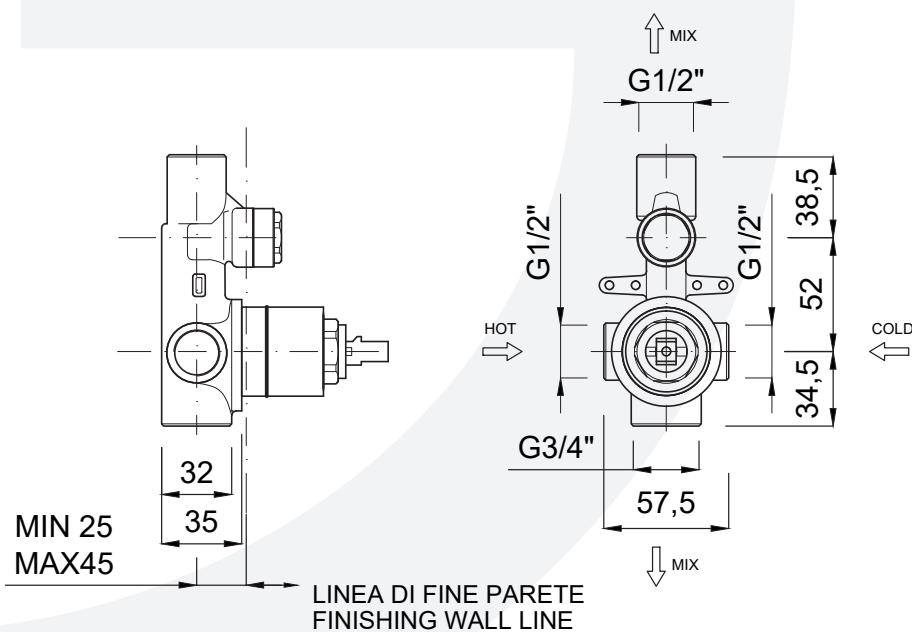

INCASSI - CONCEALED - INTEGRES - UN-TEILE - EMPOTRADOS - ВСТРАИВАЕМЫЙ

5287

Parte incasso per doccia incasso con deviatore a pulsante, cartuccia Ø 35.

Built-in part for shower mixer, with push-button diverter, Ø 35 cartridge.

Partie à encastrer pour mitigeur de douche, avec inverseur à bouton-poussoir, cartouche Ø 35.

UP-Teil für Brausebatterie, mit Druckknopf-Umsteller, Kartusche Ø 35.

Pieza empotrable para monomando de ducha, con desviador pulsador, cartucho Ø 35.

Встраиваемая часть для смесителя для душа, с кнопочным переключателем, картридж Ø 35.

Rubinetteria Giulini Giovanni srl

Via Salvo D'Acquisto, 22 - 28076 Pogno (No) Italy

Tel. +39 0322 97157 - www.giulini.it - info@giulini.it