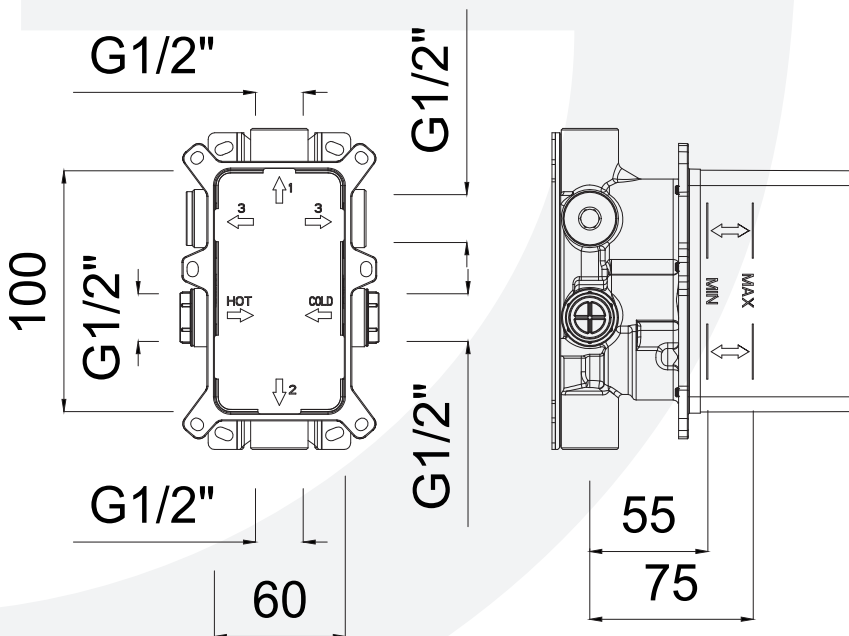

INCASSI - CONCEALED - INTEGRES - UN-TEILE - EMPOTRADOS - ВСТРАИВАЕМЫЙ

5292

Parte incasso termostatico GGBOX 5292 con deviatore a rotazione 3 uscite.

GGBOX 5292 - Thermostatic built-in part with 3 outlet rotary diverter.

GGBOX 5292 - Partie thermostatique à encastrer avec inverseur rotatif 3 sorties.

GGBOX 5292 - Thermostatischer UP-Teil mit 3-Auslass-Drehumsteller.

GGBOX 5292 - Pieza termostática de empotrar con desviador rotativo de 3 salidas.

GGBOX 5292 - Термостатический встраиваемый элемент с поворотным переключателем на 3 выхода.

RubINETTERIA Giulini Giovanni srl

Via Salvo D'Acquisto, 22 - 28076 Pogno (No) Italy

Tel. +39 0322 97157 - www.giulini.it - info@giulini.it

Vendite Italia: italia@giulini.it / Tel. +39 0322 97157 - Vendite Export: export@giulini.it / Tel. +39 0322 97057