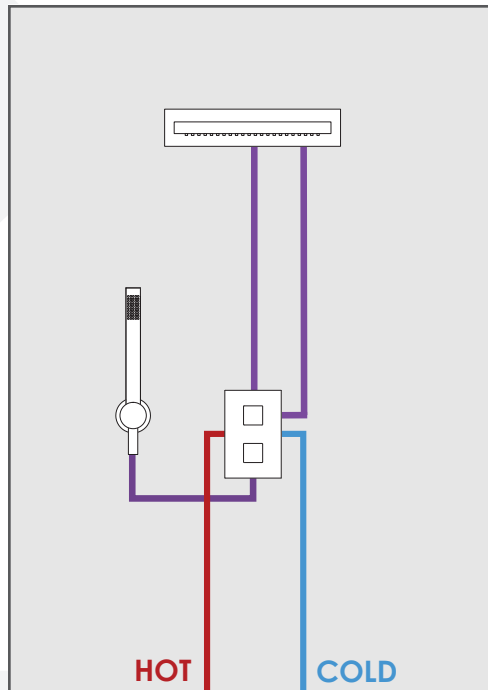

INCASSI - CONCEALED - INTEGRES - UN-TEILE - EMPOTRADOS - ВСТРАИВАЕМЫЙ

5292

Parte incasso termostatico GGBOX 5292 con deviatore a rotazione 3 uscite.

GGBOX 5292 - Thermostatic built-in part with 3 outlet rotary diverter.

GGBOX 5292 - Partie thermostatique à encastrer avec inverseur rotatif 3 sorties.

GGBOX 5292 - Thermostatischer UP-Teil mit 3-Auslass-Drehumsteller.

GGBOX 5292 - Pieza termostática de empotrar con desviador rotativo de 3 salidas.

GGBOX 5292 - Термостатический встраиваемый элемент с поворотным переключателем на 3 выхода.

RubINETTERIA Giulini Giovanni srl

Via Salvo D'Acquisto, 22 - 28076 Pogno (No) Italy

Tel. +39 0322 97157 - www.giulini.it - info@giulini.it

Vendite Italia: italia@giulini.it / Tel. +39 0322 97157 - Vendite Export: export@giulini.it / Tel. +39 0322 97057