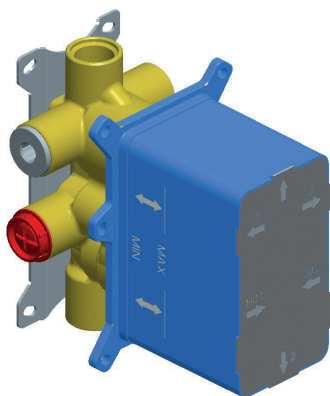

INCASSI - CONCEALED - INTEGRES - UN-TEILE - EMPOTRADOS - ВСТРАИВАЕМЫЙ

5292

Parte incasso termostatico GGBOX 5292 con deviatore a rotazione 3 uscite.

GGBOX 5292 - Thermostatic built-in part with 3 outlet rotary diverter.

GGBOX 5292 - Partie thermostatique à encastrer avec inverseur rotatif 3 sorties.

GGBOX 5292 - Thermostatischer UP-Teil mit 3-Auslass-Drehumsteller.

GGBOX 5292 - Pieza termostática de empotrar con desviador rotativo de 3 salidas.

GGBOX 5292 - Термостатический встраиваемый элемент с поворотным переключателем на 3 выхода.

RubINETTERIA Giulini Giovanni srl

Via Salvo D'Acquisto, 22 - 28076 Pogno (No) Italy

Tel. +39 0322 97157 - www.giulini.it - info@giulini.it

Vendite Italia: italia@giulini.it / Tel. +39 0322 97157 - Vendite Export: export@giulini.it / Tel. +39 0322 97057