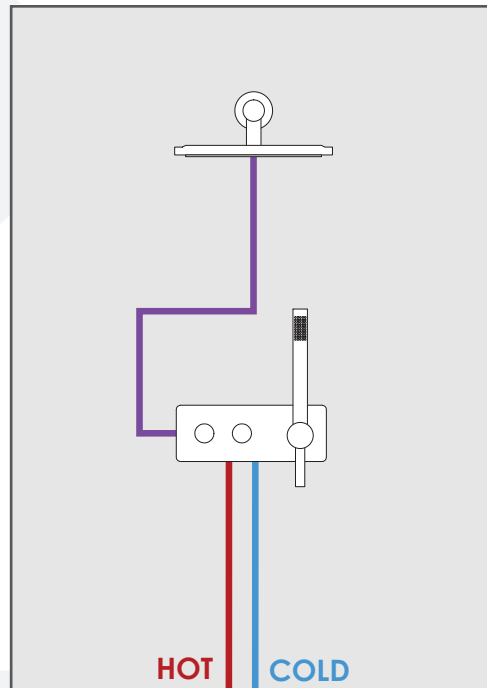

**INCASSI - CONCEALED - INTEGRES - UN-TEILE - EMPOTRADOS - ВСТРАИВАЕМЫЙ**

**5293**

**Parte incasso termostatico GGBOX 5293 con deviatore a rotazione, predisposizione duplex, 1 uscita libera.**

*GGBOX 5293 - Thermostatic built-in part with rotating diverter, predisposition for shower kit, 1 free outlet.*

*GGBOX 5293 - Partie encastrable thermostatique avec inverseur rotatif, prédisposition pour kit de douche, 1 sortie libre.*

*GGBOX 5293 - Thermostat-UP-Teil mit drehbarem Umsteller, Vorbereitung für Duschset, 1 freier Auslass.*

*GGBOX 5293 - Elemento termostático de empotrar con desviador giratorio, predisposición para kit de ducha, 1 salida libre.*

*GGBOX 5293 - Термостатический встраиваемый элемент с поворотным переключателем, возможность установки душевого комплекта, 1 свободный выпуск.*