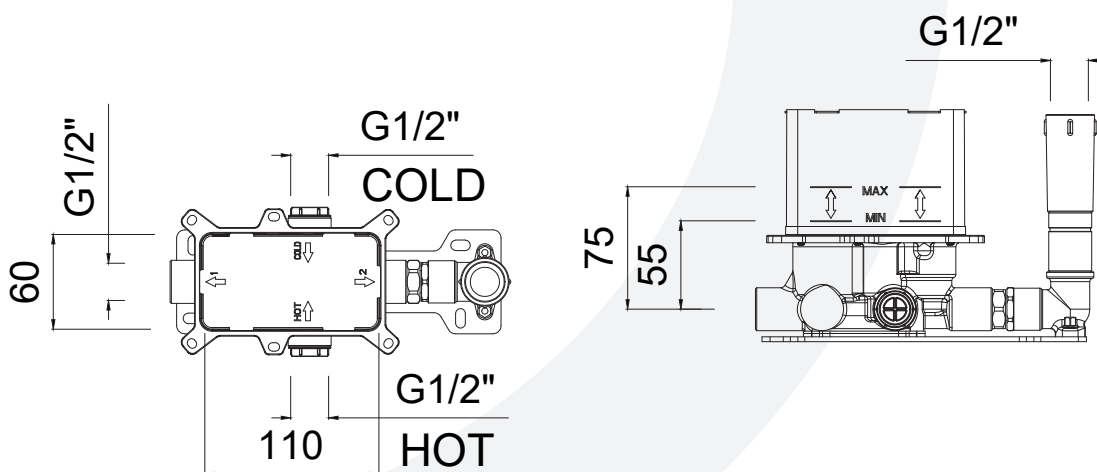

**INCASSI - CONCEALED - INTEGRES - UN-TEILE - EMPOTRADOS - ВСТРАИВАЕМЫЙ**

**5293**

**Parte incasso termostatico GGBOX 5293 con deviatore a rotazione, predisposizione duplex, 1 uscita libera.**

*GGBOX 5293 - Thermostatic built-in part with rotating diverter, predisposition for shower kit, 1 free outlet.*

*GGBOX 5293 - Partie encastrable thermostatique avec inverseur rotatif, prédisposition pour kit de douche, 1 sortie libre.*

*GGBOX 5293 - Thermostat-UP-Teil mit drehbarem Umsteller, Vorbereitung für Duschset, 1 freier Auslass.*

*GGBOX 5293 - Elemento termostático de empotrar con desviador giratorio, predisposición para kit de ducha, 1 salida libre.*

*GGBOX 5293 - Термостатический встраиваемый элемент с поворотным переключателем, возможность установки душевого комплекта, 1 свободный выпуск.*