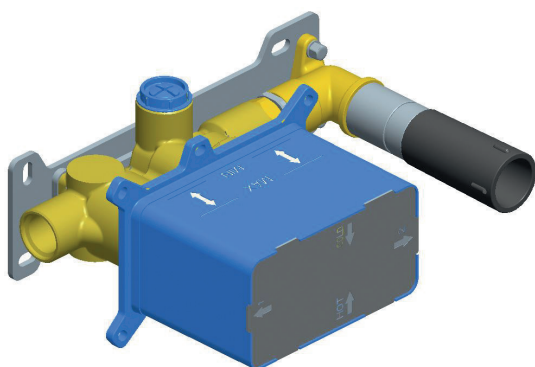

**INCASSI - CONCEALED - INTEGRES - UN-TEILE - EMPOTRADOS - ВСТРАИВАЕМЫЙ**

**5293**

**Parte incasso termostatico GGBOX 5293 con deviatore a rotazione, predisposizione duplex, 1 uscita libera.**

*GGBOX 5293 - Thermostatic built-in part with rotating diverter, predisposition for shower kit, 1 free outlet.*

*GGBOX 5293 - Partie encastrable thermostatique avec inverseur rotatif, prédisposition pour kit de douche, 1 sortie libre.*

*GGBOX 5293 - Thermostat-UP-Teil mit drehbarem Umsteller, Vorbereitung für Duschset, 1 freier Auslass.*

*GGBOX 5293 - Elemento termostático de empotrar con desviador giratorio, predisposición para kit de ducha, 1 salida libre.*

*GGBOX 5293 - Термостатический встраиваемый элемент с поворотным переключателем, возможность установки душевого комплекта, 1 свободный выпуск.*