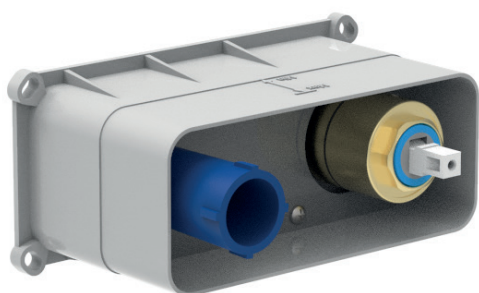

**INCASSI - CONCEALED - INTEGRES - UN-TEILE - EMPOTRADOS - ВСТРАИВАЕМЫЙ**

**5297**

**Parte incasso GGBOX 5297 lavabo a muro.**

*GGBOX 5297 built-in part for wall-mounted basin mixer.*

*GGBOX 5297 partie encastrable pour mitigeur de lavabo mural.*

*GGBOX 5297 UP-Teil für wandmontierten Waschtischmischer.*

*GGBOX 5297 pieza de empotrar para mezclador de lavabo de pared.*

*GGBOX 5297 встраиваемая часть для настенного смесителя для раковины.*

**Rubinetteria Giulini Giovanni srl**