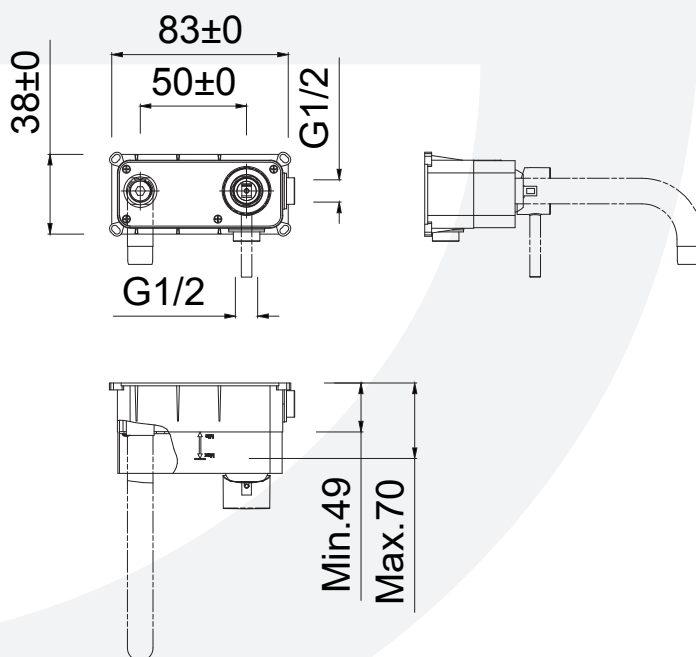

**INCASSI - CONCEALED - INTEGRES - UN-TEILE - EMPOTRADOS - ВСТРАИВАЕМЫЙ**

**5297**

**Parte incasso GGBOX 5297 lavabo a muro.**

*GGBOX 5297 built-in part for wall-mounted basin mixer.*

*GGBOX 5297 partie encastrable pour mitigeur de lavabo mural.*

*GGBOX 5297 UP-Teil für wandmontierten Waschtischmischer.*

*GGBOX 5297 pieza de empotrar para mezclador de lavabo de pared.*

*GGBOX 5297 встраиваемая часть для настенного смесителя для раковины.*

**Rubinetteria Giulini Giovanni srl**