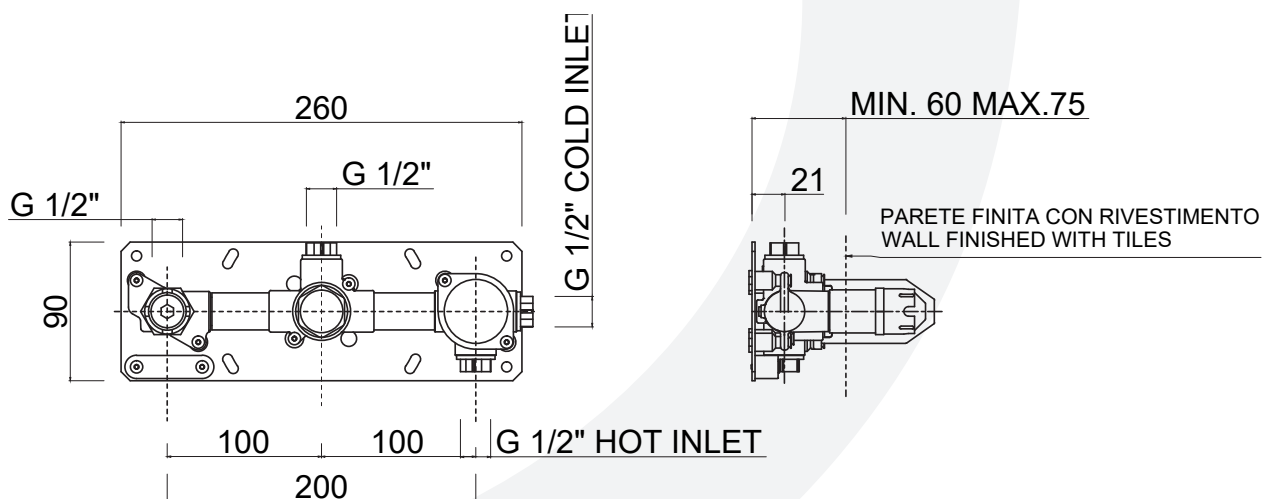

INCASSI - CONCEALED - INTEGRES - UN-TEILE - EMPOTRADOS - ВСТРАИВАЕМЫЙ

5301

Parte incasso GGBOX 5301, deviatore a rotazione, predisposizione kit doccia, 1 uscita libera.

GGBOX 5301 built-in part, rotation diverter, shower kit housing, 1 free outlet.

GGBOX 5301 partie encastrable, inverseur de rotation, préparation de douche, 1 sortie libre.

GGBOX 5301 UP-Teil, Drehumsteller, Duschvorbereitung, 1 freier Ausgänge.

GGBOX 5301 elemento empotrado, desviador de rotación, preparación de ducha, 1 salida libre.

GGBOX 5301 встраиваемая часть, поворотный переключатель, вывод воды на ручной душ, 1 дополнительный вывод воды.

RubINETTERIA Giulini Giovanni srl

Via Salvo D'Acquisto, 22 - 28076 Pogno (No) Italy

Tel. +39 0322 97157 - www.giulini.it - info@giulini.it

Vendite Italia: italia@giulini.it / Tel. +39 0322 97157 - Vendite Export: export@giulini.it / Tel. +39 0322 97057