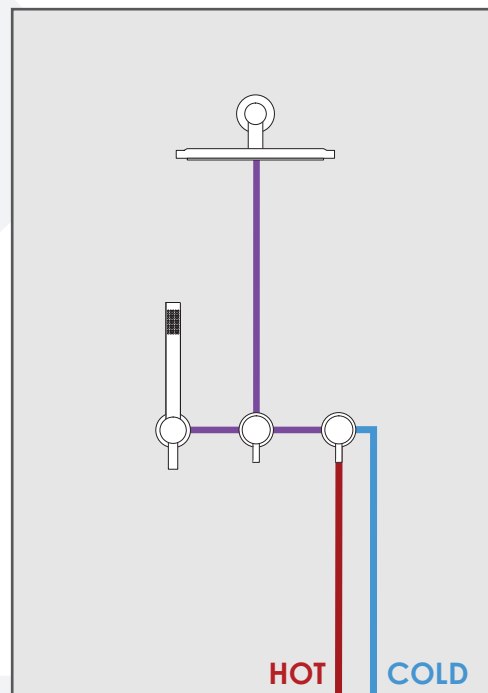

INCASSI - CONCEALED - INTEGRES - UN-TEILE - EMPOTRADOS - ВСТРАИВАЕМЫЙ

5301

Parte incasso GGBOX 5301, deviatore a rotazione, predisposizione kit doccia, 1 uscita libera.

GGBOX 5301 built-in part, rotation diverter, shower kit housing, 1 free outlet.

GGBOX 5301 partie encastrable, inverseur de rotation, préparation de douche, 1 sortie libre.

GGBOX 5301 UP-Teil, Drehumsteller, Duschvorbereitung, 1 freier Ausgänge.

GGBOX 5301 elemento empotrado, desviador de rotación, preparación de ducha, 1 salida libre.

GGBOX 5301 встраиваемая часть, поворотный переключатель, вывод воды на ручной душ, 1 дополнительный вывод воды.

RubINETTERIA Giulini Giovanni srl

Via Salvo D'Acquisto, 22 - 28076 Pogno (No) Italy

Tel. +39 0322 97157 - www.giulini.it - info@giulini.it

Vendite Italia: italia@giulini.it / Tel. +39 0322 97157 - Vendite Export: export@giulini.it / Tel. +39 0322 97057