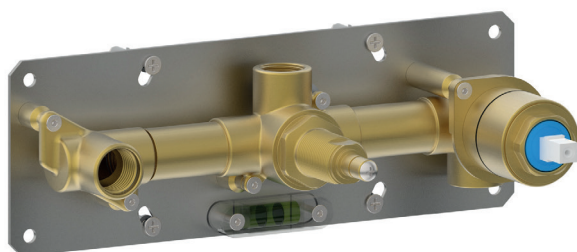

INCASSI - CONCEALED - INTEGRES - UN-TEILE - EMPOTRADOS - ВСТРАИВАЕМЫЙ

5301

Parte incasso GGBOX 5301, deviatore a rotazione, predisposizione kit doccia, 1 uscita libera.

GGBOX 5301 built-in part, rotation diverter, shower kit housing, 1 free outlet.

GGBOX 5301 partie encastrable, inverseur de rotation, préparation de douche, 1 sortie libre.

GGBOX 5301 UP-Teil, Drehumsteller, Duschvorbereitung, 1 freier Ausgänge.

GGBOX 5301 elemento empotrado, desviador de rotación, preparación de ducha, 1 salida libre.

GGBOX 5301 встраиваемая часть, поворотный переключатель, вывод воды на ручной душ, 1 дополнительный вывод воды.

RubINETTERIA Giulini Giovanni srl

Via Salvo D'Acquisto, 22 - 28076 Pogno (No) Italy

Tel. +39 0322 97157 - www.giulini.it - info@giulini.it

Vendite Italia: italia@giulini.it / Tel. +39 0322 97157 - Vendite Export: export@giulini.it / Tel. +39 0322 97057