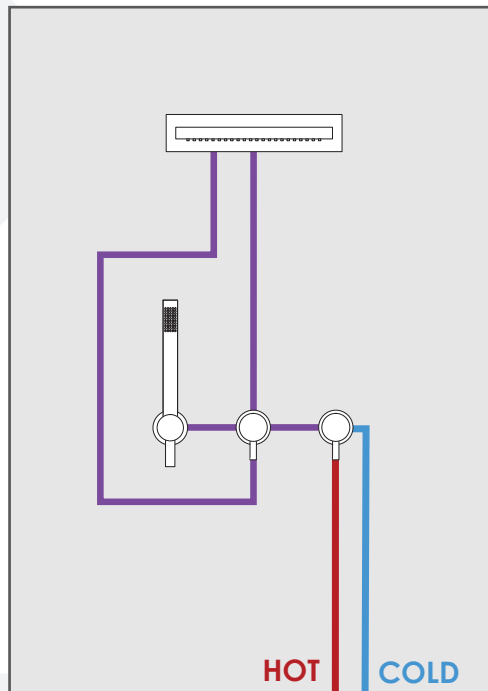

INCASSI - CONCEALED - INTEGRES - UN-TEILE - EMPOTRADOS - ВСТРАИВАЕМЫЙ

5302

Parte incasso GGBOX 5302, deviatore a rotazione, predisposizione kit doccia, 2 uscite libere.

GGBOX 5302 built-in part, rotation diverter, shower kit housing, 2 free outlets.

GGBOX 5302 partie encastrable, inverseur de rotation, prédisposition pour kit de douche, 2 sorties libres

UP-Teil GGBOX 5302, Drehumsteller, Vorbereitung für Duschset, 2 freie Ausgänge.

GGBOX 5302 empotrado, desviador de rotación, predisposición para kit de ducha, 2 salidas libres.

Встраиваемая деталь GGBOX 5302, поворотный переключатель, вывод воды для душевого гарнитура, 2 свободных выхода воды.

RubINETTERIA Giulini Giovanni srl

Via Salvo D'Acquisto, 22 - 28076 Pogno (No) Italy

Tel. +39 0322 97157 - www.giulini.it - info@giulini.it

Vendite Italia: italia@giulini.it / Tel. +39 0322 97157 - Vendite Export: export@giulini.it / Tel. +39 0322 97057