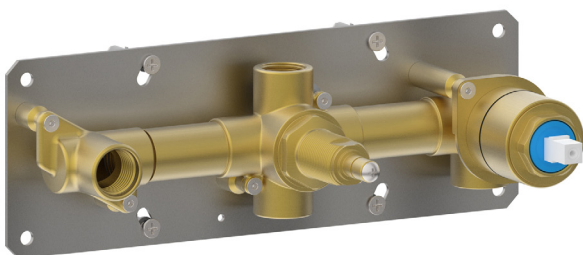

INCASSI - CONCEALED - INTEGRES - UN-TEILE - EMPOTRADOS - ВСТРАИВАЕМЫЙ

5302

Parte incasso GGBOX 5302, deviatore a rotazione, predisposizione kit doccia, 2 uscite libere.

GGBOX 5302 built-in part, rotation diverter, shower kit housing, 2 free outlets.

GGBOX 5302 partie encastrable, inverseur de rotation, prédisposition pour kit de douche, 2 sorties libres

UP-Teil GGBOX 5302, Drehumsteller, Vorbereitung für Duschset, 2 freie Ausgänge.

GGBOX 5302 empotrado, desviador de rotación, predisposición para kit de ducha, 2 salidas libres.

Встраиваемая деталь GGBOX 5302, поворотный переключатель, вывод воды для душевого гарнитура, 2 свободных выхода воды.

RubINETTERIA Giulini Giovanni srl

Via Salvo D'Acquisto, 22 - 28076 Pogno (No) Italy

Tel. +39 0322 97157 - www.giulini.it - info@giulini.it