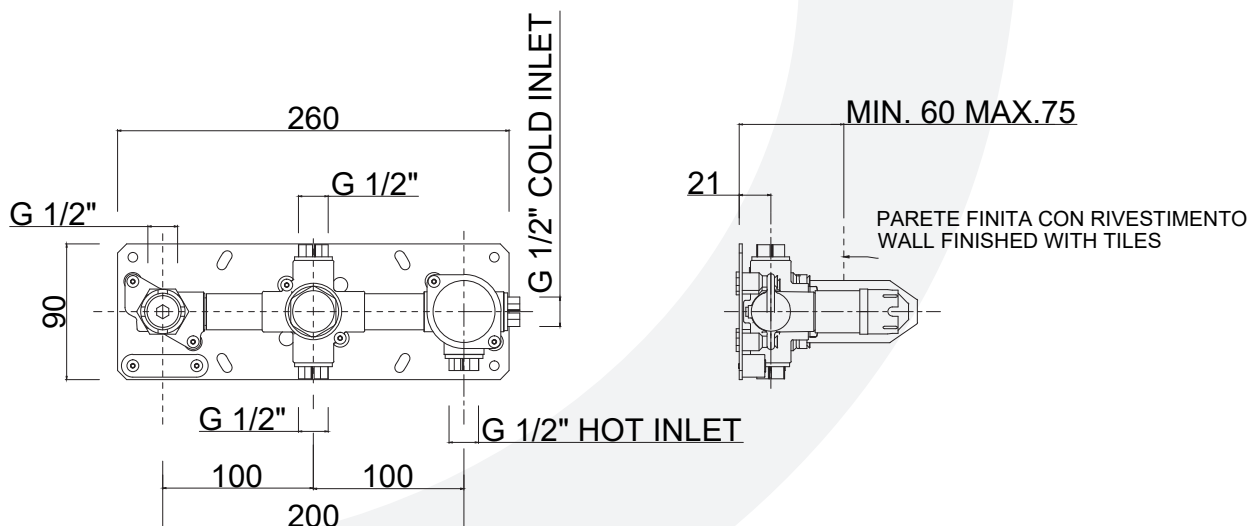

INCASSI - CONCEALED - INTEGRES - UN-TEILE - EMPOTRADOS - ВСТРАИВАЕМЫЙ

5302

Parte incasso GGBOX 5302, deviatore a rotazione, predisposizione kit doccia, 2 uscite libere.

GGBOX 5302 built-in part, rotation diverter, shower kit housing, 2 free outlets.

GGBOX 5302 partie encastrable, inverseur de rotation, prédisposition pour kit de douche, 2 sorties libres

UP-Teil GGBOX 5302, Drehumsteller, Vorbereitung für Duschset, 2 freie Ausgänge.

GGBOX 5302 empotrado, desviador de rotación, predisposición para kit de ducha, 2 salidas libres.

Встраиваемая деталь GGBOX 5302, поворотный переключатель, вывод воды для душевого гарнитура, 2 свободных выхода воды.

RubINETTERIA Giulini Giovanni srl

Via Salvo D'Acquisto, 22 - 28076 Pogno (No) Italy

Tel. +39 0322 97157 - www.giulini.it - info@giulini.it