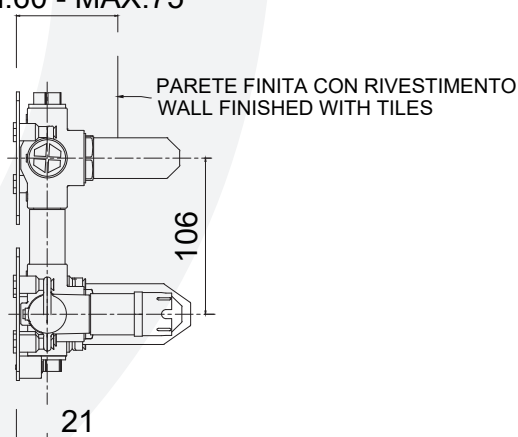

**INCASSI - CONCEALED - INTEGRES - UN-TEILE - EMPOTRADOS - ВСТРАИВАЕМЫЙ**

**5304**

**Parte incasso GGBOX 5304, deviatore a rotazione, predisposizione kit doccia, 3 uscite libere.**

*GGBOX 5304 built-in part, rotation diverter, shower kit housing, 3 free water outlets.*

*GGBOX 5304 partie encastrable, inverseur de rotation, prédisposition pour kit de douche, 3 sorties d'eau libres.*

*UP-Teil GGBOX 5304, Drehumsteller, Vorbereitung für Duschset, 3 freie Ausgänge.*

*GGBOX 5304 empotrado, desviador de rotación, predisposición para kit de ducha, 3 salidas de agua libres*

*вывод воды для душевого гарнитура, 3 свободных выхода воды.*

MIN.60 - MAX.75

**Rubineria Giuliani Giovanni srl**

Via Salvo D'Acquisto, 22 - 28076 Pogno (No) Italy

Tel. +39 0322 97157 - www.giulini.it - info@giulini.it