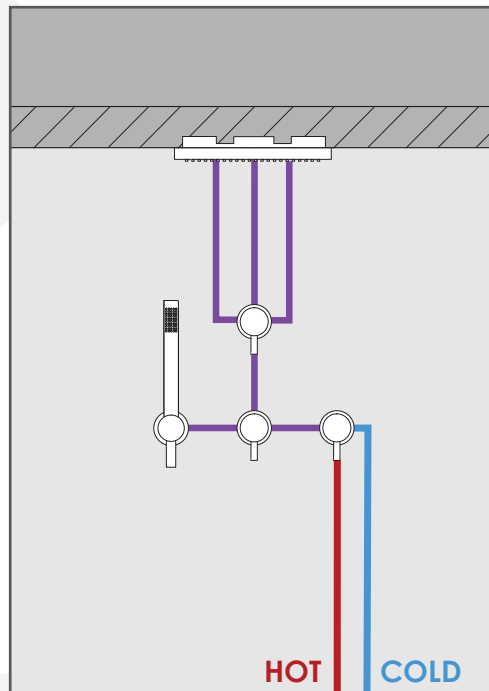

INCASSI - CONCEALED - INTEGRES - UN-TEILE - EMPOTRADOS - ВСТРАИВАЕМЫЙ

5304

Parte incasso GGBOX 5304, deviatore a rotazione, predisposizione kit doccia, 3 uscite libere.

GGBOX 5304 built-in part, rotation diverter, shower kit housing, 3 free water outlets.

GGBOX 5304 partie encastrable, inverseur de rotation, prédisposition pour kit de douche, 3 sorties d'eau libres.

UP-Teil GGBOX 5304, Drehumsteller, Vorbereitung für Duschset, 3 freie Ausgänge.

GGBOX 5304 empotrado, desviador de rotación, predisposición para kit de ducha, 3 salidas de agua libres

вывод воды для душевого гарнитура, 3 свободных выхода воды.

MIN.60 - MAX.75