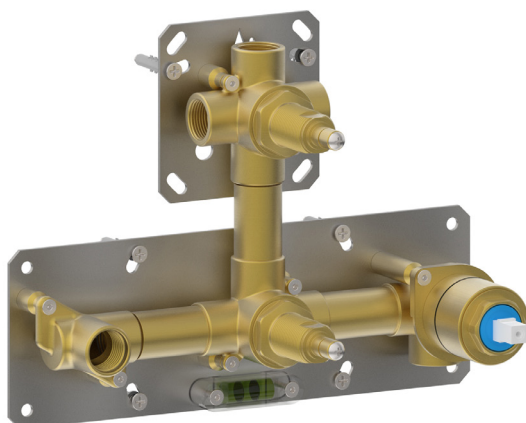

INCASSI - CONCEALED - INTEGRES - UN-TEILE - EMPOTRADOS - ВСТРАИВАЕМЫЙ

5304

Parte incasso GGBOX 5304, deviatore a rotazione, predisposizione kit doccia, 3 uscite libere.

GGBOX 5304 built-in part, rotation diverter, shower kit housing, 3 free water outlets.

GGBOX 5304 partie encastrable, inverseur de rotation, prédisposition pour kit de douche, 3 sorties d'eau libres.

UP-Teil GGBOX 5304, Drehumsteller, Vorbereitung für Duschset, 3 freie Ausgänge.

GGBOX 5304 empotrado, desviador de rotación, predisposición para kit de ducha, 3 salidas de agua libres

вывод воды для душевого гарнитура, 3 свободных выхода воды.

MIN.60 - MAX.75