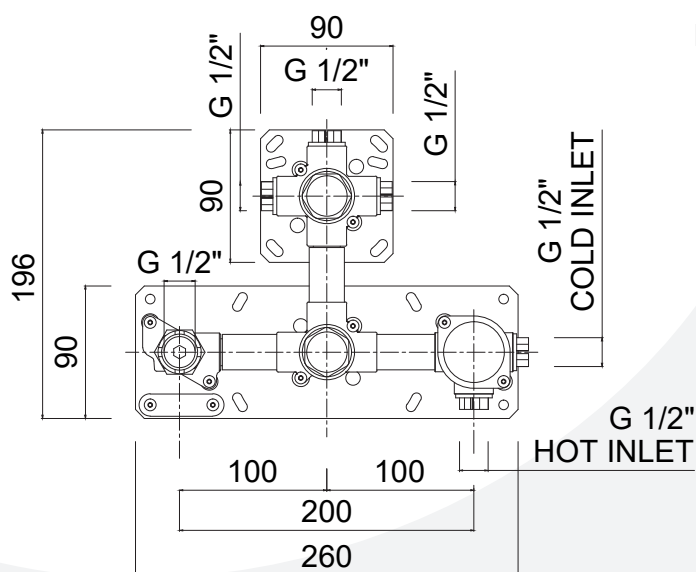

INCASSI - CONCEALED - INTEGRES - UN-TEILE - EMPOTRADOS - ВСТРАИВАЕМЫЙ

5304

Parte incasso GGBOX 5304, deviatore a rotazione, predisposizione kit doccia, 3 uscite libere.

GGBOX 5304 built-in part, rotation diverter, shower kit housing, 3 free water outlets.

GGBOX 5304 partie encastrable, inverseur de rotation, prédisposition pour kit de douche, 3 sorties d'eau libres.

UP-Teil GGBOX 5304, Drehumsteller, Vorbereitung für Duschset, 3 freie Ausgänge.

GGBOX 5304 empotrado, desviador de rotación, predisposición para kit de ducha, 3 salidas de agua libres

вывод воды для душевого гарнитура, 3 свободных выхода воды.

MIN.60 - MAX.75